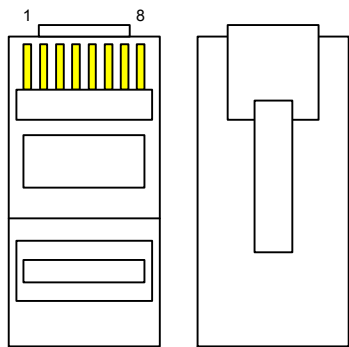

Hong Kong Institute of Vocational Education (Haking Wong)

香港專業教育學院(黃克競)

RJ-45 Top RJ-45 頂
RJ-45 Bottom RJ-45 底

Pair #1 第一對	Blue 藍
	White/Blue 白/藍
Pair #2 第二對	White/Orange 白/橙
	Orange 橙
Pair #3 第三對	White/Green 白/綠
	Green 綠
Pair #4 第四對	White/Brown 白/棕
	Brown 棕

Cat-5 Unshielded Twisted Pair Cable
Cat-5 非屏蔽雙絞線

TITLE

RJ-45 Connector and Category 5 Unshielded Twisted Pair Cable

RJ-45 插頭及 CAT-5 非屏蔽雙絞線

FILE

RJ-45.vsd

DRAWING NO
RJ45-1

DRAWN BY
K.S.Mak