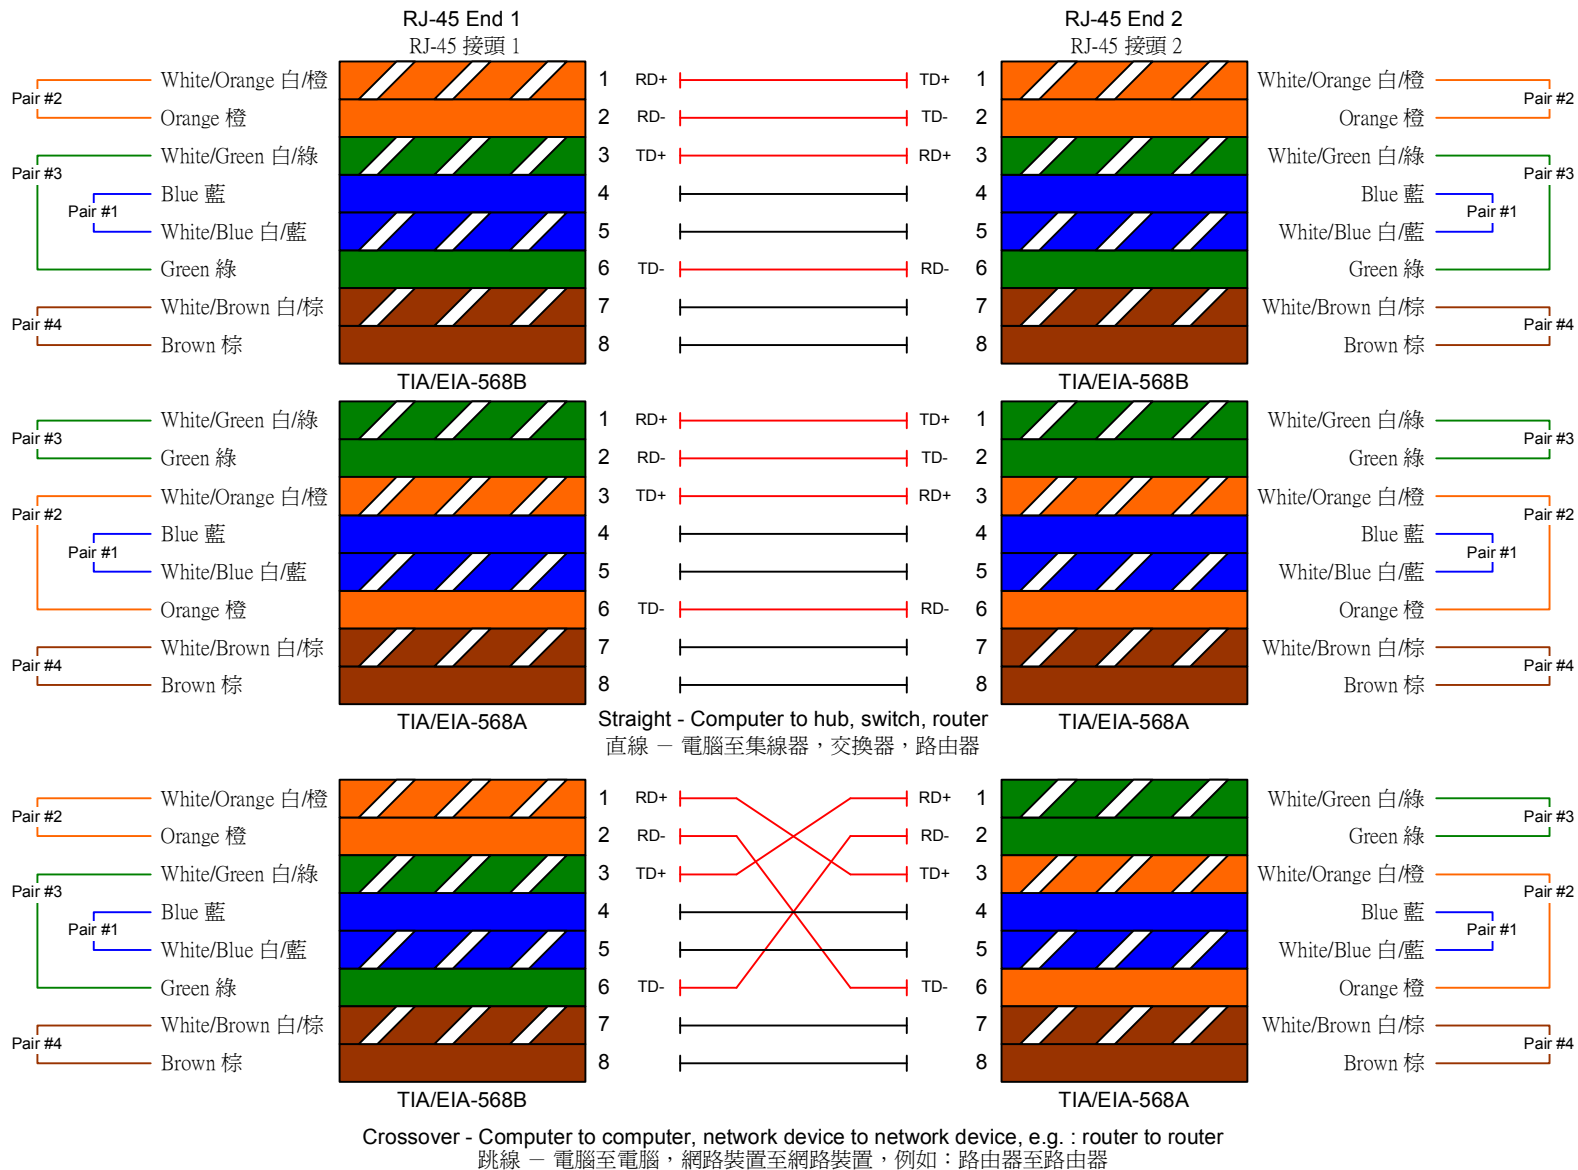

Hong Kong Institute of Vocational Education (Haking Wong)

香港專業教育學院(黃克競)

RJ-45 Top RJ-45 頂
RJ-45 Bottom RJ-45 底

Pair #1 第一對	Blue 藍
	White/Blue 白/藍
Pair #2 第二對	White/Orange 白/橙
	Orange 橙
Pair #3 第三對	White/Green 白/綠
	Green 綠
Pair #4 第四對	White/Brown 白/棕
	Brown 棕

Cat-5 Unshielded Twisted Pair Cable
Cat-5 非屏蔽雙絞線

TITLE

RJ-45 Connector and Category 5 Unshielded Twisted Pair Cable

RJ-45 插頭及 CAT-5 非屏蔽雙絞線

FILE

RJ-45.vsd

DRAWING NO
RJ45-1

DRAWN BY
K.S.Mak