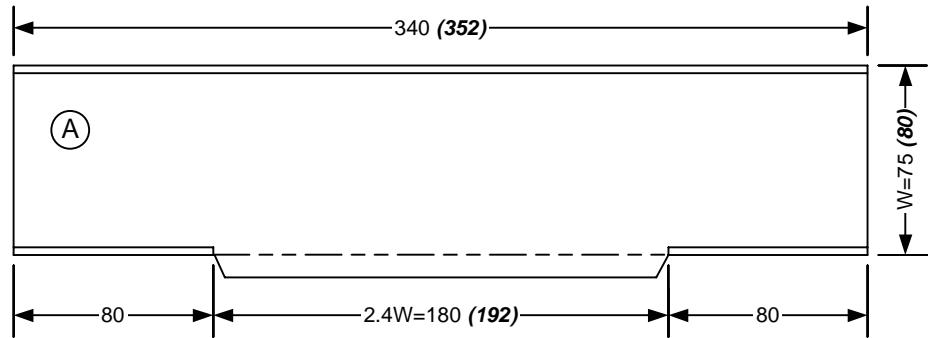

TITLE

Cable Tray 90°XBend  
 線架 90°平曲

FILE

Cable Tray.vsd

DRAWING NO  
 Yr3-CT1

DRAWN BY  
 K.S.Mak

TITLE

Cable Tray Tee  
 線架 T 接口